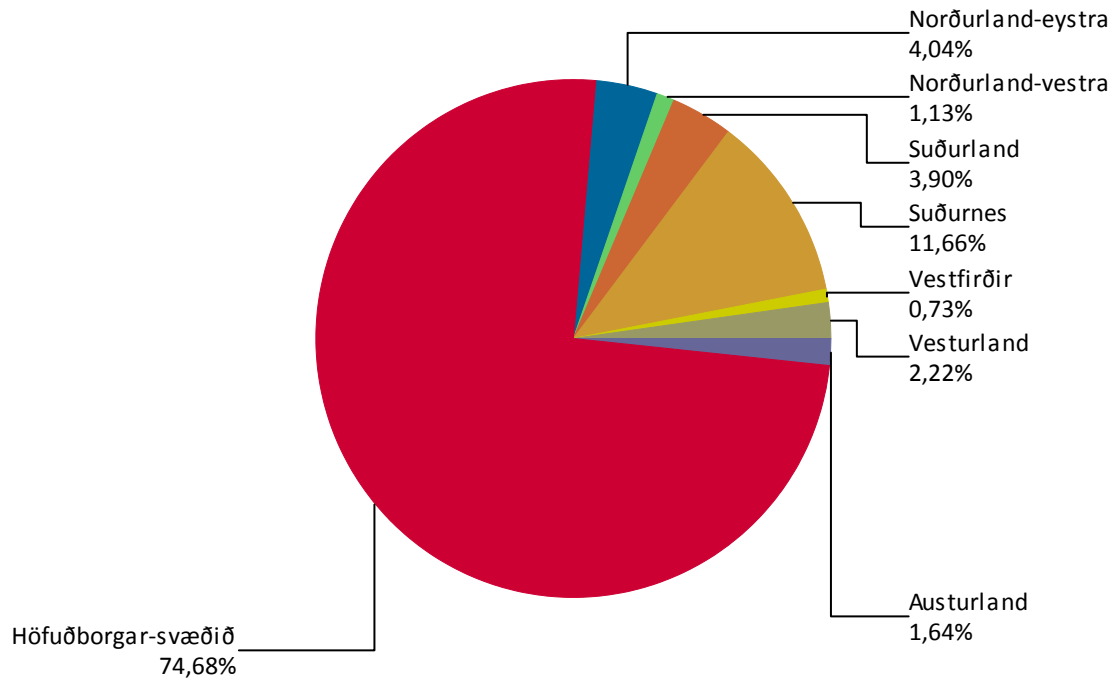

	Létt bifhjól	Þung bifhjól	Torfæruhjól	Alls
Austurríki	0	12	3	15
Bandaríkin	0	1	3	4
Frakkland	0	4	0	4
Indland	0	1	0	1
Ítalía	0	6	1	7
Japan	0	13	2	15
Kína	1	10	3	14

	Létt bifhjól	Pung bifhjól	Torfæruhjól	Alls
Spánn	1	1	0	2
Stóra Bretland	0	1	0	1
Taíland	0	1	0	1
Býskaland	0	1	0	1
Alls	2	51	12	65
	Dráttarvélar	Eftirvagnar	Ferðavagnar	Alls
Bandaríkin	19	1	1	21
Belgía	0	1	0	1
Danmörk	0	11	5	16
Finnland	4	8	0	12
Frakkland	5	2	0	7
Holland	5	3	26	34
Ísland	0	22	0	22
Ítalía	2	0	0	2
Japan	1	0	0	1
Kína	2	1	0	3
Mexíkó	18	0	0	18
Óþekkt land	0	4	0	4
Pólland	0	8	1	9
Slóvenía	0	1	20	21
Spánn	0	3	0	3
Stóra Bretland	2	22	1	25
Tékkland	4	0	0	4
Tyrkland	2	0	0	2
Útlönd	0	2	0	2
Býskaland	0	18	89	107
Alls	64	107	143	314

Nýskráning nýrra ökutækja - Topp 10 fólksbifreiðar

Tímabil: 1.6.2018 - 30.6.2018

Topp 10

Fólksbifreiðar	
TOYOTA	442
HYUNDAI	288
VOLKSWAGEN	203
SKODA	198
NISSAN	165
KIA	148
RENAULT	131
DACIA	121
MITSUBISHI	117
MAZDA	109

Nýskráning nýrra ökutækja eftir landshlutum

Dagsetning: 1.6.2018 - 30.6.2018

	Höfuðborgar -svæðið	Suðurnes	Vesturland	Vestfirðir	Norðurland- vestra	Norðurland- eystra	Austurland	Suðurland	Alls
Fólksbifreiðar	1.618	278	35	10	16	64	27	59	2.107
Hópbifreiðar	1	0	0	0	1	2	0	0	4
Sendibifreiðar	167	9	6	1	4	4	5	15	211
Vörubifreiðar	32	3	4	2	1	4	1	2	49
Létt bifhjól	1	0	0	0	0	0	1	0	2
Þung bifhjól	34	2	1	0	2	5	2	4	50
Torfæruhjól	9	0	0	0	0	2	0	1	12
Dráttarvélar	36	7	3	1	1	4	4	7	63
Eftirvagnar	56	11	5	3	5	14	3	8	105
Ferðavagnar	96	10	7	3	1	12	2	11	142
Alls	2.050	320	61	20	31	111	45	107	2.745