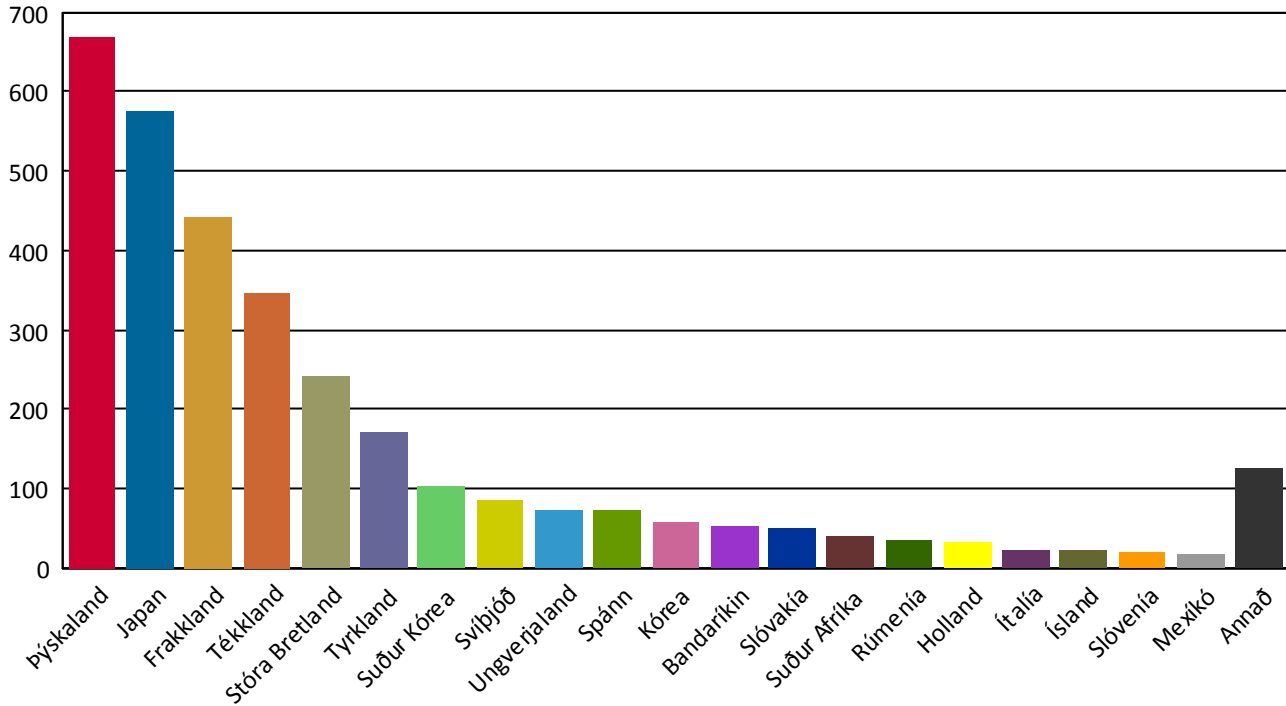

Nýskráning nýrra ökutækja eftir framleiðslulöndum

Tímabil: 1.6.2018 - 30.6.2018

Topp 20

	Fólksbifreiðar	Hópbifreiðar	Sendibifreiðar	Vörubifreiðar	Alls
Afganistan	1	0	2	0	3
Bandaríkin	21	0	0	7	28
Belgía	6	0	9	0	15
Frakkland	394	0	38	0	432
Indland	10	0	0	0	10
Ítalía	11	1	1	1	14
Japan	561	0	0	0	561
Kanada	0	0	0	10	10
Kórea	57	0	0	2	59
Rúmenía	27	0	8	0	35
Slóvakía	51	0	0	0	51
Spánn	39	0	28	0	67
Stóra Bretland	214	0	1	0	215
Suður Afríka	0	0	40	0	40
Suður Kórea	103	0	0	0	103
Svíþjóð	60	0	0	25	85
Taíland	0	0	9	0	9
Tékkland	342	0	1	0	343
Tyrkland	170	0	0	0	170
Ungverjaland	73	0	0	0	73
Þýskaland	457	5	91	9	562
Alls	2.597	6	228	54	2.885