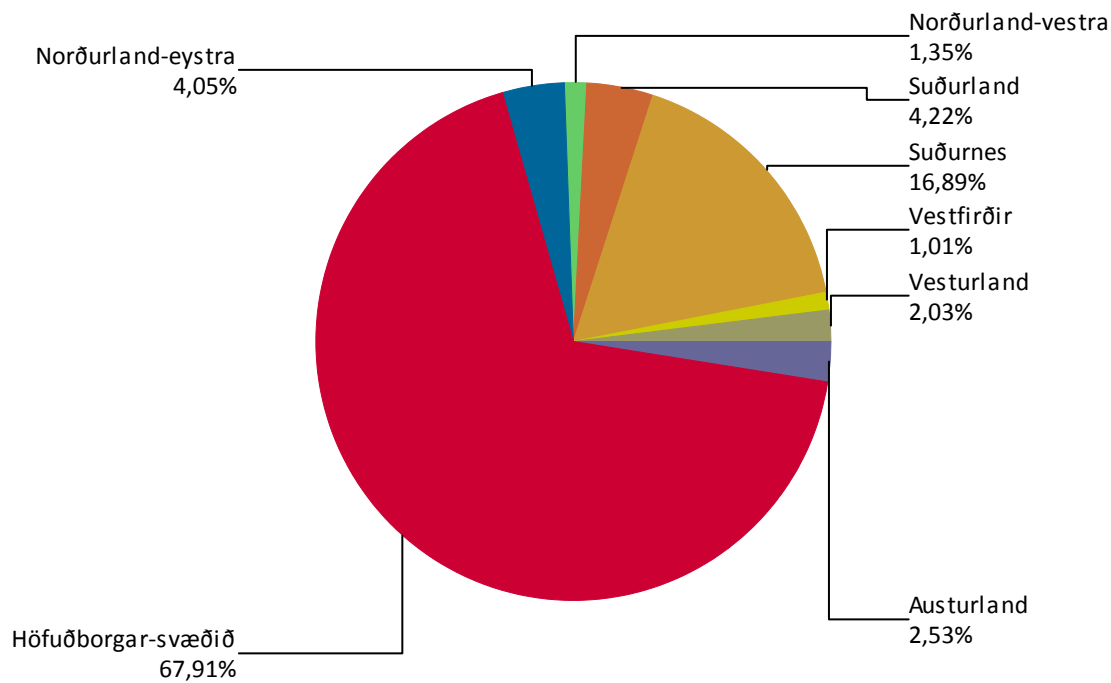

Nýskráning notaðra ökutækja eftir landshlutum

Dagsetning: 1.6.2018 - 30.6.2018

	Höfuðborgar -svæðið	Suðurnes	Vesturland	Vestfirðir	Norðurland- vestra	Norðurland- eystra	Austurland	Suðurland	Alls
Fólksbifreiðar	290	90	6	3	3	13	6	15	426
Hópbifreiðar	7	0	0	0	0	1	0	1	9
Sendibifreiðar	47	6	1	0	0	0	1	2	57
Vörubifreiðar	19	1	2	1	2	2	3	4	34
Þung bifhjól	12	0	1	0	1	0	0	2	16
Dráttarvélar	4	0	0	1	1	1	0	1	8
Eftirvagnar	5	0	0	1	1	1	2	0	10
Ferðavagnar	18	3	2	0	0	6	3	0	32
Alls	402	100	12	6	8	24	15	25	592

	Höfuðborgar -svæðið	Suðurnes	Vesturland	Vestfirðir	Norðurland- vestra	Norðurland- eystra	Austurland	Suðurland	Alls
ADRIA	2	0	0	0	0	0	0	0	2
AIRSTREAM	1	0	0	0	0	0	0	0	1
APRILIA	1	0	0	0	0	0	0	0	1
AUDI	10	0	0	1	0	2	1	0	14
BMW	28	2	0	0	0	0	0	1	31
BOLLE	1	0	0	0	0	0	0	0	1
BURSTNER	1	0	1	0	0	0	0	0	2
CADILLAC	1	0	0	0	0	0	0	0	1
CAPRON	0	1	0	0	0	0	0	0	1
CASE IH	0	0	0	0	1	0	0	0	1
CHEVROLET	4	0	1	0	0	2	0	1	8
CHRYSLER	1	0	0	0	0	0	0	0	1
CITROEN	3	2	0	0	0	0	0	0	5
COMBI CAMP	0	0	0	0	1	0	0	0	1
DACIA	3	1	0	0	0	0	0	0	4
DODGE	4	0	0	0	0	0	0	1	5
DUCATI	1	0	0	0	0	0	0	0	1
FENDT	1	0	0	0	0	0	0	0	1