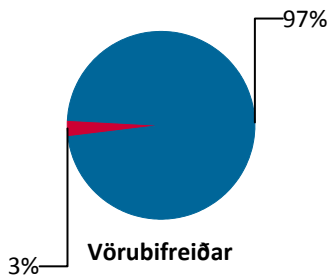

Nýskráning notaðra ökutækja eftir orkugjafa

Dagsetning: 1.6.2018 - 30.6.2018

- Bensín
- Bensín/Raf.tengill
- Bensín/Rafmagn
- Dísel
- Dísel/Raf.tengill
- Dísel/Rafmagn
- Rafm.

Fólksbifreiðar

	Bensín	Dísel	Rafm.	Bensín/ Raf.teng	Bensín/ Rafmag	Dísel/Ra f.tengill	Dísel/Ra fmagn	Alls
AUDI	1	7	0	2	0	5	0	15
BMW	2	10	0	16	0	0	0	28
CADILLAC	1	0	0	0	0	0	0	1
CAPRON	0	1	0	0	0	0	0	1
CHEVROLET	7	0	0	0	0	0	0	7
CHRYSLER	2	0	0	0	0	0	0	2
CITROEN	3	1	0	0	0	0	0	4
DODGE	2	0	0	0	0	0	0	2
FORD	4	3	0	0	0	0	0	7
HYUNDAI	7	6	0	0	0	0	0	13
JEEP	2	1	0	0	0	0	0	3
KIA	2	0	1	4	0	0	0	7
LAND ROVER	0	13	0	0	0	0	0	13
MAZDA	0	6	0	0	0	0	0	6
MERCEDES-BENZ	3	19	0	10	0	0	0	32
MITSUBISHI	0	0	0	24	0	0	0	24
NISSAN	0	6	5	0	0	0	0	11
OPEL	0	1	0	0	0	0	0	1
PONTIAC	1	0	0	0	0	0	0	1
RENAULT	0	5	0	0	0	0	0	5
SKODA	2	21	0	0	0	0	0	23
SUBARU	1	0	0	0	0	0	0	1
SUZUKI	5	1	0	0	0	0	0	6
TOYOTA	61	2	0	0	5	0	0	68
VOLKSWAGEN	95	6	0	2	0	0	0	103
VOLVO	1	11	0	21	0	11	5	49
Alls	202	120	6	79	5	16	5	433

Hópbifreiðar

	Dísel	Alls
FORD	5	5
MERCEDES-BENZ	6	6
SCANIA	2	2
Alls	13	13

Sendibifreiðar

	Bensín	Dísel	Alls
CITROEN	0	1	1
DACIA	4	0	4
FORD	0	22	22
ISUZU	0	4	4
MERCEDES-BENZ	0	8	8
NISSAN	0	4	4
OPEL	0	2	2
RENAULT	0	9	9
TOYOTA	0	4	4
Alls	4	54	58