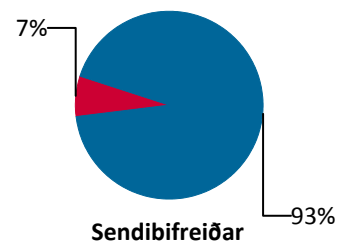

Nýskráning notaðra ökutækja eftir orkugjafa

Dagsetning: 1.6.2018 - 30.6.2018

- Bensín
- Bensín/Raf.tengill
- Bensín/Rafmagn
- Dísel
- Dísel/Raf.tengill
- Dísel/Rafmagn
- Rafm.

Fólksbifreiðar

	Bensín	Dísel	Rafm.	Bensín/ Raf.teng	Bensín/ Rafmag	Dísel/Ra f.tengill	Dísel/Ra fmagn	Alls
AUDI	1	7	0	2	0	5	0	15
BMW	2	10	0	16	0	0	0	28
CADILLAC	1	0	0	0	0	0	0	1
CAPRON	0	1	0	0	0	0	0	1
CHEVROLET	7	0	0	0	0	0	0	7
CHRYSLER	2	0	0	0	0	0	0	2
CITROEN	3	1	0	0	0	0	0	4
DODGE	2	0	0	0	0	0	0	2
FORD	4	3	0	0	0	0	0	7
HYUNDAI	7	6	0	0	0	0	0	13
JEEP	2	1	0	0	0	0	0	3
KIA	2	0	1	4	0	0	0	7
LAND ROVER	0	13	0	0	0	0	0	13
MAZDA	0	6	0	0	0	0	0	6
MERCEDES-BENZ	3	19	0	10	0	0	0	32
MITSUBISHI	0	0	0	24	0	0	0	24
NISSAN	0	6	5	0	0	0	0	11
OPEL	0	1	0	0	0	0	0	1
PONTIAC	1	0	0	0	0	0	0	1
RENAULT	0	5	0	0	0	0	0	5
SKODA	2	21	0	0	0	0	0	23
SUBARU	1	0	0	0	0	0	0	1
SUZUKI	5	1	0	0	0	0	0	6
TOYOTA	61	2	0	0	5	0	0	68
VOLKSWAGEN	95	6	0	2	0	0	0	103
VOLVO	1	11	0	21	0	11	5	49
Alls	202	120	6	79	5	16	5	433

Hópbifreiðar

	Dísel	Alls
FORD	5	5
MERCEDES-BENZ	6	6
SCANIA	2	2
Alls	13	13

Sendibifreiðar

	Bensín	Dísel	Alls
CITROEN	0	1	1
DACIA	4	0	4
FORD	0	22	22
ISUZU	0	4	4
MERCEDES-BENZ	0	8	8
NISSAN	0	4	4
OPEL	0	2	2
RENAULT	0	9	9
TOYOTA	0	4	4
Alls	4	54	58