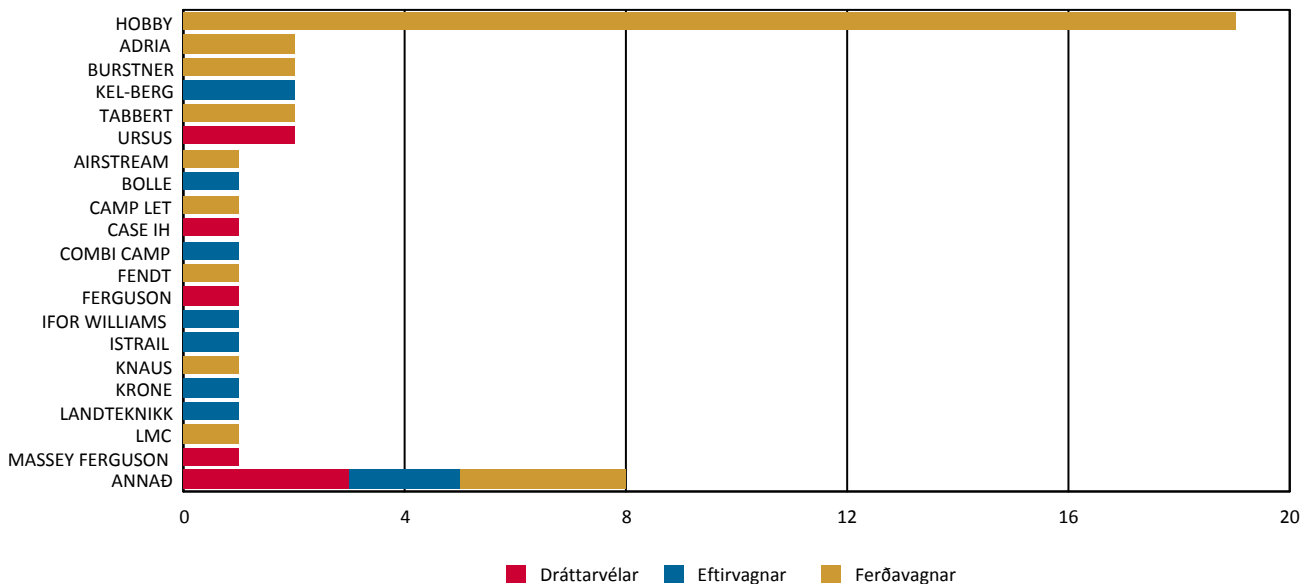

Nýskráning notaðra ökutæki eftir tegund

Tímabil: 1.6.2018 - 30.6.2018

Topp 20

Topp 20

Topp 20