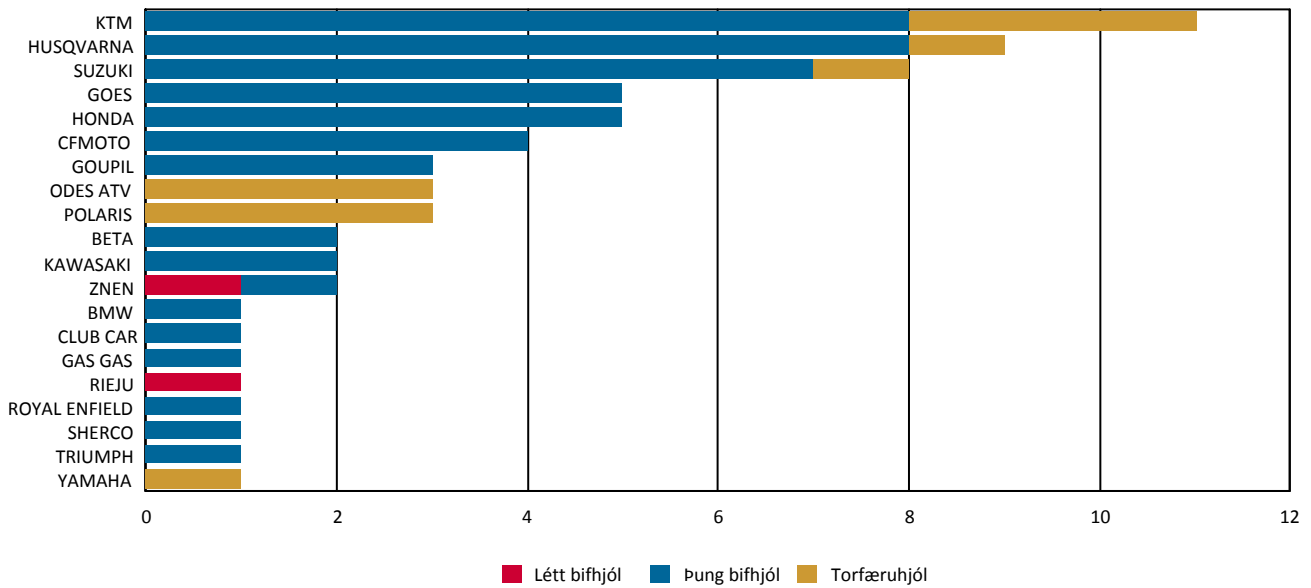

Nýskráning nýrra ökutæki eftir tegund

Tímabil: 1.6.2018 - 30.6.2018

Topp 20

Topp 20

Topp 20

	Fólksbifreiðar	Hópbifreiðar	Sendibifreiðar	Vörubifreiðar	Alls
AUDI	31	0	0	0	31
BMW	25	0	0	0	25
CAPRON	1	0	0	0	1
CITROEN	15	0	1	0	16
DACIA	121	0	8	0	129
DODGE	1	0	0	10	11
FIAT	7	0	2	0	9
FORD	79	0	49	6	134
GMC	0	0	0	1	1
HOBBY/FIAT	3	0	0	0	3
HONDA	16	0	0	0	16
HYUNDAI	288	0	0	0	288
ISUZU	0	0	4	0	4
IVECO	0	1	0	1	2
JAGUAR	6	0	0	0	6
JEEP	14	0	0	0	14
KARMANN MOBIL	1	0	0	0	1
KIA	148	0	0	0	148
KOMATSU	0	0	0	2	2
LAND ROVER	53	0	1	0	54
LEXUS	9	0	0	0	9
MAN	0	0	0	4	4
MAZDA	109	0	0	0	109
MERCEDES-BENZ	55	2	11	5	73
MINI	7	0	0	0	7
MITSUBISHI	117	0	5	0	122
NISSAN	165	0	28	0	193
OPEL	56	0	10	0	66
PEUGEOT	46	0	3	0	49
PORSCHE	4	0	0	0	4
RENAULT	131	0	34	0	165
SCANIA	0	0	0	10	10
SETRA	0	3	0	0	3
SKODA	198	0	1	0	199
SSANGYONG	24	0	0	0	24
SUBARU	58	0	0	0	58
SUZUKI	100	0	0	0	100
TOYOTA	442	0	49	0	491
VOLKSWAGEN	203	0	22	0	225
VOLVO	60	0	0	15	75
WEINSBERG	4	0	0	0	4
Alls	2.597	6	228	54	2.885

	Létt bifhjól	Þung bifhjól	Torfæruhjól	Alls
BETA	0	2	0	2
BMW	0	1	0	1
CFMOTO	0	4	0	4
CLUB CAR	0	1	0	1
GAS GAS	0	1	0	1
GOES	0	5	0	5
GOUPIL	0	3	0	3
HONDA	0	5	0	5
HUSQVARNA	0	8	1	9
KAWASAKI	0	2	0	2
KTM	0	8	3	11