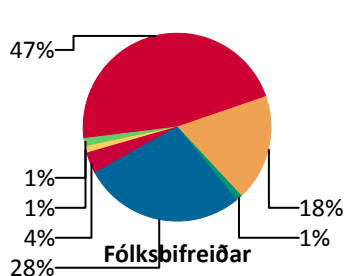

Nýskráning notaðra ökutækja eftir orkugjafa

Dagsetning: 1.6.2018 - 30.6.2018

- Bensín
- Bensín/Raf.tengill
- Bensín/Rafmagn
- Dísel
- Dísel/Raf.tengill
- Dísel/Rafmagn
- Rafm.

Fólksbifreiðar

	Bensín	Dísel	Rafm.	Bensín/ Raf.teng	Bensín/ Rafmag	Dísel/Ra f.tengill	Dísel/Ra fmagn	Alls
AUDI	1	7	0	2	0	5	0	15
BMW	2	10	0	16	0	0	0	28
CADILLAC	1	0	0	0	0	0	0	1
CAPRON	0	1	0	0	0	0	0	1
CHEVROLET	7	0	0	0	0	0	0	7
CHRYSLER	2	0	0	0	0	0	0	2
CITROEN	3	1	0	0	0	0	0	4
DODGE	2	0	0	0	0	0	0	2
FORD	4	3	0	0	0	0	0	7
HYUNDAI	7	6	0	0	0	0	0	13
JEEP	2	1	0	0	0	0	0	3
KIA	2	0	1	4	0	0	0	7
LAND ROVER	0	13	0	0	0	0	0	13
MAZDA	0	6	0	0	0	0	0	6
MERCEDES-BENZ	3	19	0	10	0	0	0	32
MITSUBISHI	0	0	0	24	0	0	0	24
NISSAN	0	6	5	0	0	0	0	11
OPEL	0	1	0	0	0	0	0	1
PONTIAC	1	0	0	0	0	0	0	1
RENAULT	0	5	0	0	0	0	0	5
SKODA	2	21	0	0	0	0	0	23
SUBARU	1	0	0	0	0	0	0	1
SUZUKI	5	1	0	0	0	0	0	6
TOYOTA	61	2	0	0	5	0	0	68
VOLKSWAGEN	95	6	0	2	0	0	0	103
VOLVO	1	11	0	21	0	11	5	49
Alls	202	120	6	79	5	16	5	433

Hópbifreiðar

	Dísel	Alls
FORD	5	5
MERCEDES-BENZ	6	6
SCANIA	2	2
Alls	13	13

Sendibifreiðar

	Bensín	Dísel	Alls
CITROEN	0	1	1
DACIA	4	0	4
FORD	0	22	22
ISUZU	0	4	4
MERCEDES-BENZ	0	8	8
NISSAN	0	4	4
OPEL	0	2	2
RENAULT	0	9	9
TOYOTA	0	4	4
Alls	4	54	58