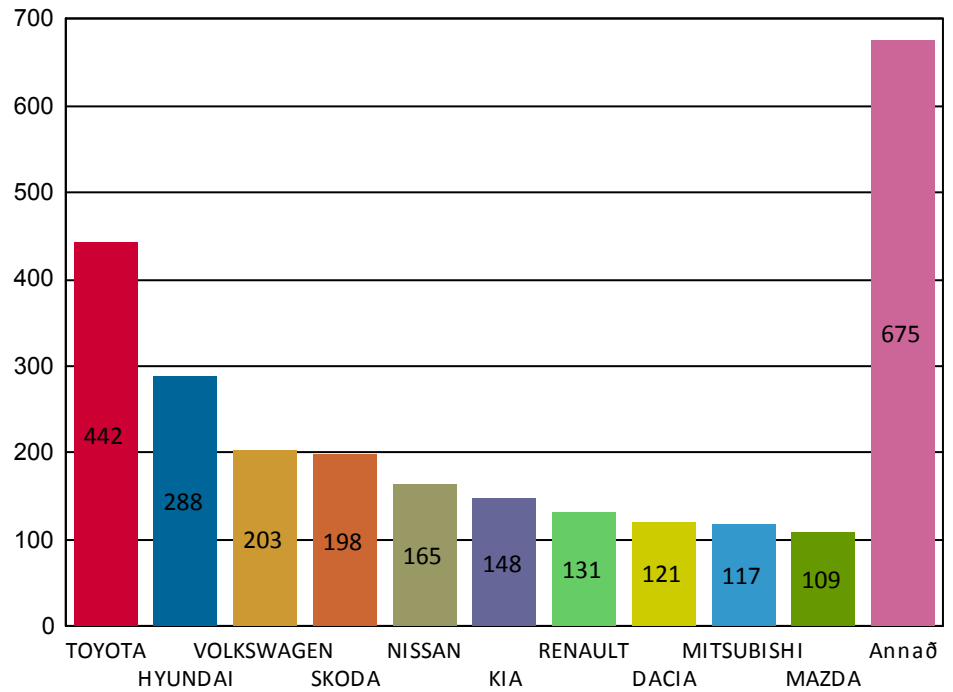

Nýskráning nýrra ökutækja eftir framleiðslulöndum

Tímabil: 1.6.2018 - 30.6.2018

Topp 20

	Fólksbifreiðar	Hópbifreiðar	Sendibifreiðar	Vörubifreiðar	Alls
Afganistan	1	0	2	0	3
Bandaríkin	21	0	0	7	28
Belgía	6	0	9	0	15
Frakkland	394	0	38	0	432
Indland	10	0	0	0	10
Ítalía	11	1	1	1	14
Japan	561	0	0	0	561
Kanada	0	0	0	10	10
Kórea	57	0	0	2	59
Rúmenía	27	0	8	0	35
Slóvakía	51	0	0	0	51
Spánn	39	0	28	0	67
Stóra Bretland	214	0	1	0	215
Suður Afríka	0	0	40	0	40
Suður Kórea	103	0	0	0	103
Svíþjóð	60	0	0	25	85
Taíland	0	0	9	0	9
Tékkland	342	0	1	0	343
Tyrkland	170	0	0	0	170
Ungverjaland	73	0	0	0	73
Þýskaland	457	5	91	9	562
Alls	2.597	6	228	54	2.885

	Létt bifhjól	Þung bifhjól	Torfæruhjól	Alls
Austurríki	0	12	3	15
Bandaríkin	0	1	3	4
Frakkland	0	4	0	4
Indland	0	1	0	1
Ítalía	0	6	1	7
Japan	0	13	2	15
Kína	1	10	3	14

	Létt bifhjól	Pung bifhjól	Torfæruhjól	Alls
Spánn	1	1	0	2
Stóra Bretland	0	1	0	1
Taíland	0	1	0	1
Býskaland	0	1	0	1
Alls	2	51	12	65
	Dráttarvélar	Eftirvagnar	Ferðavagnar	Alls
Bandaríkin	19	1	1	21
Belgía	0	1	0	1
Danmörk	0	11	5	16
Finnland	4	8	0	12
Frakkland	5	2	0	7
Holland	5	3	26	34
Ísland	0	22	0	22
Ítalía	2	0	0	2
Japan	1	0	0	1
Kína	2	1	0	3
Mexíkó	18	0	0	18
Óþekkt land	0	4	0	4
Pólland	0	8	1	9
Slóvenía	0	1	20	21
Spánn	0	3	0	3
Stóra Bretland	2	22	1	25
Tékkland	4	0	0	4
Tyrkland	2	0	0	2
Útlönd	0	2	0	2
Býskaland	0	18	89	107
Alls	64	107	143	314

Nýskráning nýrra ökutækja - Topp 10 fólksbifreiðar

Tímabil: 1.6.2018 - 30.6.2018

Topp 10

Fólksbifreiðar	
TOYOTA	442
HYUNDAI	288
VOLKSWAGEN	203
SKODA	198
NISSAN	165
KIA	148
RENAULT	131
DACIA	121
MITSUBISHI	117
MAZDA	109