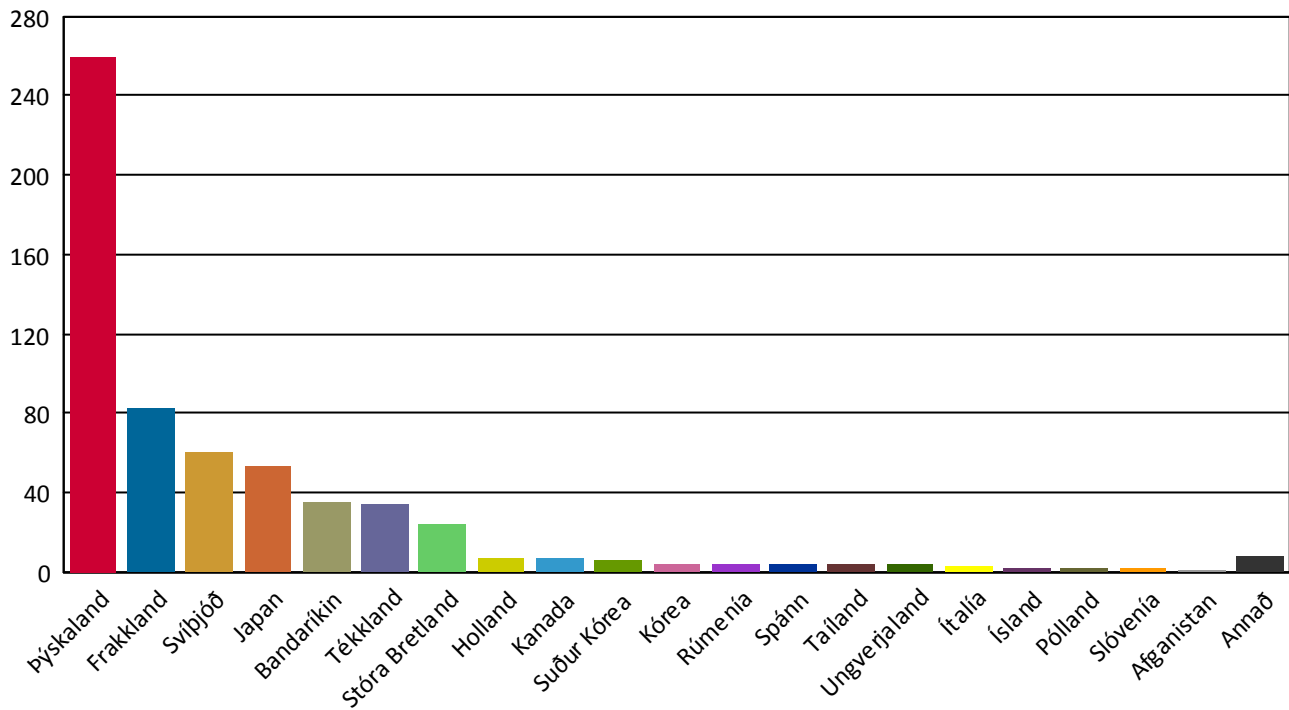

Nýskráning notaðra ökutækja eftir framleiðslulöndum

Tímabil: 1.6.2018 - 30.6.2018

Topp 20

	Fólksbifreiðar	Hópbifreiðar	Sendibifreiðar	Vörubifreiðar	Alls
Afganistan	1	0	0	0	1
Ástralía	0	0	1	0	1
Bandaríkin	21	0	0	10	31
Belgía	0	0	1	0	1
Frakkland	73	0	10	0	83
Holland	0	0	0	3	3
Ítalía	1	0	0	0	1
Japan	44	0	3	0	47
Kanada	4	0	0	3	7
Kórea	4	0	0	0	4
Mexíkó	1	0	0	0	1
Rúmenía	0	0	4	0	4
Spánn	0	0	4	0	4
Stóra Bretland	16	0	0	0	16
Suður Kórea	6	0	0	0	6
Svíþjóð	49	2	0	8	59
Taíland	0	0	4	0	4
Tékkland	33	0	0	0	33
Tyrkland	1	0	0	0	1
Ungverjaland	4	0	0	0	4
Þýskaland	175	11	31	11	228
Alls	433	13	58	35	539

	Pung bifhjól	Alls
Austurríki	1	1
Bandaríkin	3	3
Ítalía	2	2
Japan	6	6
Stóra Bretland	1	1
Þýskaland	3	3
Alls	16	16