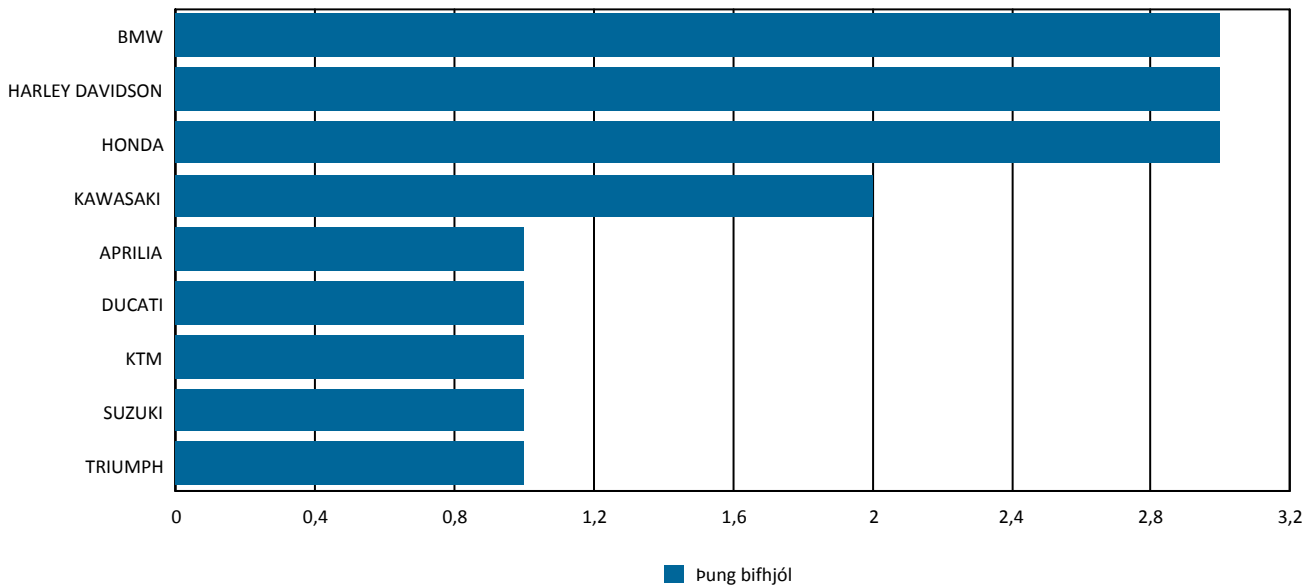

Nýskráning notaðra ökutæki eftir tegund

Tímabil: 1.6.2018 - 30.6.2018

Topp 20

Topp 20

Topp 20