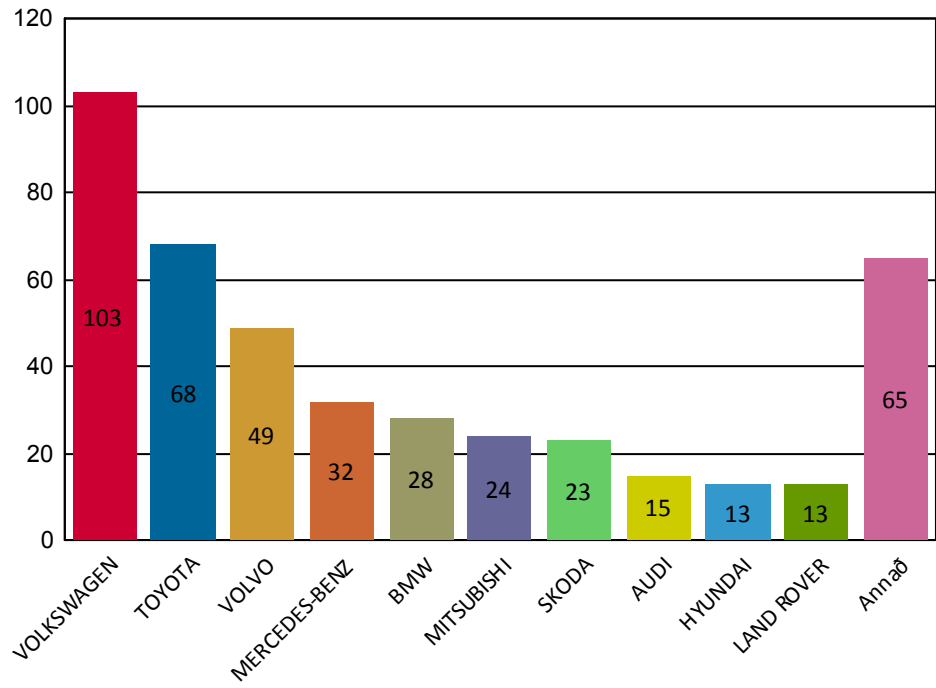

	Pung bifhjól	Alls
Austurríki	1	1
Bandaríkin	3	3
Ítalía	2	2
Japan	6	6
Stóra Bretland	1	1
Þýskaland	3	3
Alls	16	16

	Dráttarvélar	Eftirvagnar	Ferðavagnar	Alls
Bandaríkin	0	0	1	1
Danmörk	0	0	1	1
Finnland	1	0	0	1
Holland	0	2	2	4
Ísland	0	2	0	2
Noregur	0	1	0	1
Pólland	2	0	0	2
Slóvenía	0	0	2	2
Stóra Bretland	4	3	0	7
Svíþjóð	0	0	1	1
Tékkland	1	0	0	1
Þýskaland	0	2	26	28
Alls	8	10	33	51

Nýskráning notaðra ökutækja - Topp 10 fólksbifreiðar

Tímabil: 1.6.2018 - 30.6.2018

Topp 10

Fólksbifreiðar	
VOLKSWAGEN	103
TOYOTA	68
VOLVO	49
MERCEDES-BENZ	32
BMW	28
MITSUBISHI	24
SKODA	23
AUDI	15
HYUNDAI	13
LAND ROVER	13