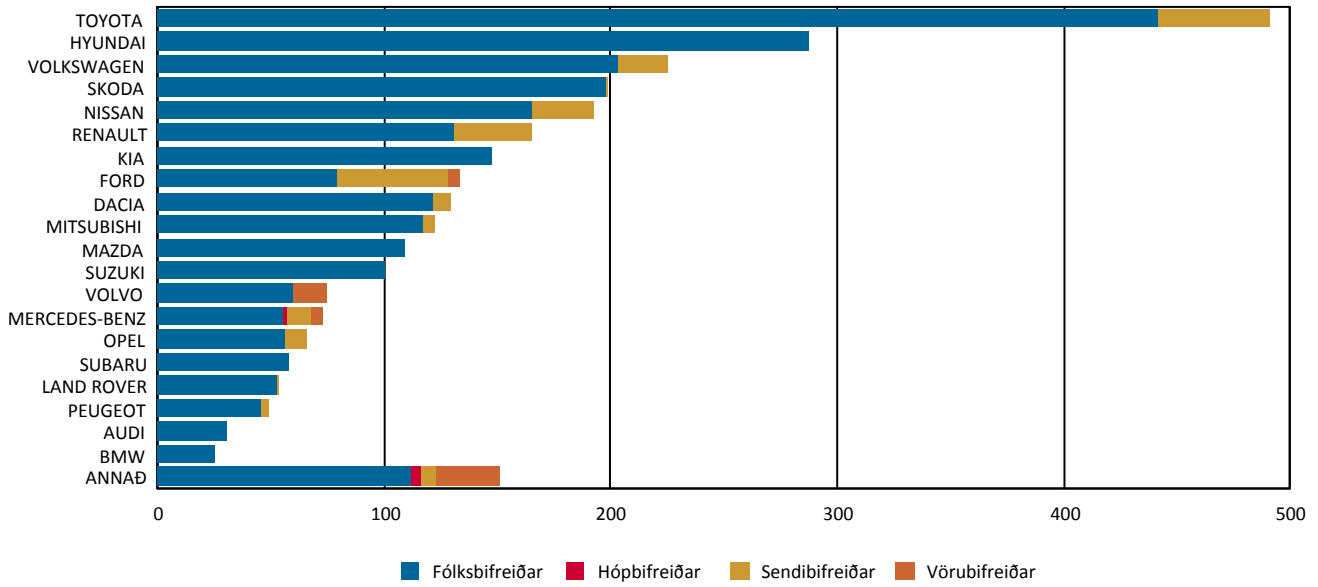

Nýskráning nýrra ökutæki eftir tegund

Tímabil: 1.6.2018 - 30.6.2018

Topp 20

Topp 20

Topp 20

	Fólksbifreiðar	Hópbifreiðar	Sendibifreiðar	Vörubifreiðar	Alls
AUDI	31	0	0	0	31
BMW	25	0	0	0	25
CAPRON	1	0	0	0	1
CITROEN	15	0	1	0	16
DACIA	121	0	8	0	129
DODGE	1	0	0	10	11
FIAT	7	0	2	0	9
FORD	79	0	49	6	134
GMC	0	0	0	1	1
HOBBY/FIAT	3	0	0	0	3
HONDA	16	0	0	0	16
HYUNDAI	288	0	0	0	288
ISUZU	0	0	4	0	4
IVECO	0	1	0	1	2
JAGUAR	6	0	0	0	6
JEEP	14	0	0	0	14
KARMANN MOBIL	1	0	0	0	1
KIA	148	0	0	0	148
KOMATSU	0	0	0	2	2
LAND ROVER	53	0	1	0	54
LEXUS	9	0	0	0	9
MAN	0	0	0	4	4
MAZDA	109	0	0	0	109
MERCEDES-BENZ	55	2	11	5	73
MINI	7	0	0	0	7
MITSUBISHI	117	0	5	0	122
NISSAN	165	0	28	0	193
OPEL	56	0	10	0	66
PEUGEOT	46	0	3	0	49
PORSCHE	4	0	0	0	4
RENAULT	131	0	34	0	165
SCANIA	0	0	0	10	10
SETRA	0	3	0	0	3
SKODA	198	0	1	0	199
SSANGYONG	24	0	0	0	24
SUBARU	58	0	0	0	58
SUZUKI	100	0	0	0	100
TOYOTA	442	0	49	0	491
VOLKSWAGEN	203	0	22	0	225
VOLVO	60	0	0	15	75
WEINSBERG	4	0	0	0	4
Alls	2.597	6	228	54	2.885

	Létt bifhjól	Þung bifhjól	Torfæruhjól	Alls
BETA	0	2	0	2
BMW	0	1	0	1
CFMOTO	0	4	0	4
CLUB CAR	0	1	0	1
GAS GAS	0	1	0	1
GOES	0	5	0	5
GOUPIL	0	3	0	3
HONDA	0	5	0	5
HUSQVARNA	0	8	1	9
KAWASAKI	0	2	0	2
KTM	0	8	3	11