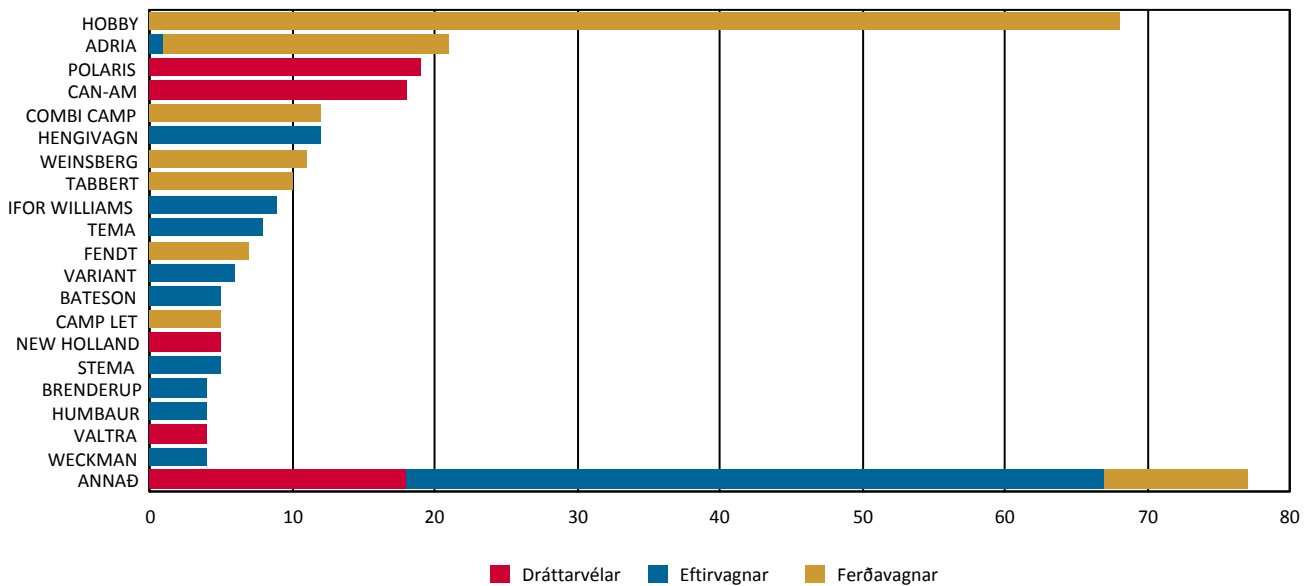

Nýskráning nýrra ökutæki eftir tegund

Tímabil: 1.6.2018 - 30.6.2018

Topp 20

Topp 20

Topp 20

	Fólksbifreiðar	Hópbifreiðar	Sendibifreiðar	Vörubifreiðar	Alls
AUDI	31	0	0	0	31
BMW	25	0	0	0	25
CAPRON	1	0	0	0	1
CITROEN	15	0	1	0	16
DACIA	121	0	8	0	129
DODGE	1	0	0	10	11
FIAT	7	0	2	0	9
FORD	79	0	49	6	134
GMC	0	0	0	1	1
HOBBY/FIAT	3	0	0	0	3
HONDA	16	0	0	0	16
HYUNDAI	288	0	0	0	288
ISUZU	0	0	4	0	4
IVECO	0	1	0	1	2
JAGUAR	6	0	0	0	6
JEEP	14	0	0	0	14
KARMANN MOBIL	1	0	0	0	1
KIA	148	0	0	0	148
KOMATSU	0	0	0	2	2
LAND ROVER	53	0	1	0	54
LEXUS	9	0	0	0	9
MAN	0	0	0	4	4
MAZDA	109	0	0	0	109
MERCEDES-BENZ	55	2	11	5	73
MINI	7	0	0	0	7
MITSUBISHI	117	0	5	0	122
NISSAN	165	0	28	0	193
OPEL	56	0	10	0	66
PEUGEOT	46	0	3	0	49
PORSCHE	4	0	0	0	4
RENAULT	131	0	34	0	165
SCANIA	0	0	0	10	10
SETRA	0	3	0	0	3
SKODA	198	0	1	0	199
SSANGYONG	24	0	0	0	24
SUBARU	58	0	0	0	58
SUZUKI	100	0	0	0	100
TOYOTA	442	0	49	0	491
VOLKSWAGEN	203	0	22	0	225
VOLVO	60	0	0	15	75
WEINSBERG	4	0	0	0	4
Alls	2.597	6	228	54	2.885

	Létt bifhjól	Þung bifhjól	Torfæruhjól	Alls
BETA	0	2	0	2
BMW	0	1	0	1
CFMOTO	0	4	0	4
CLUB CAR	0	1	0	1
GAS GAS	0	1	0	1
GOES	0	5	0	5
GOUPIL	0	3	0	3
HONDA	0	5	0	5
HUSQVARNA	0	8	1	9
KAWASAKI	0	2	0	2
KTM	0	8	3	11