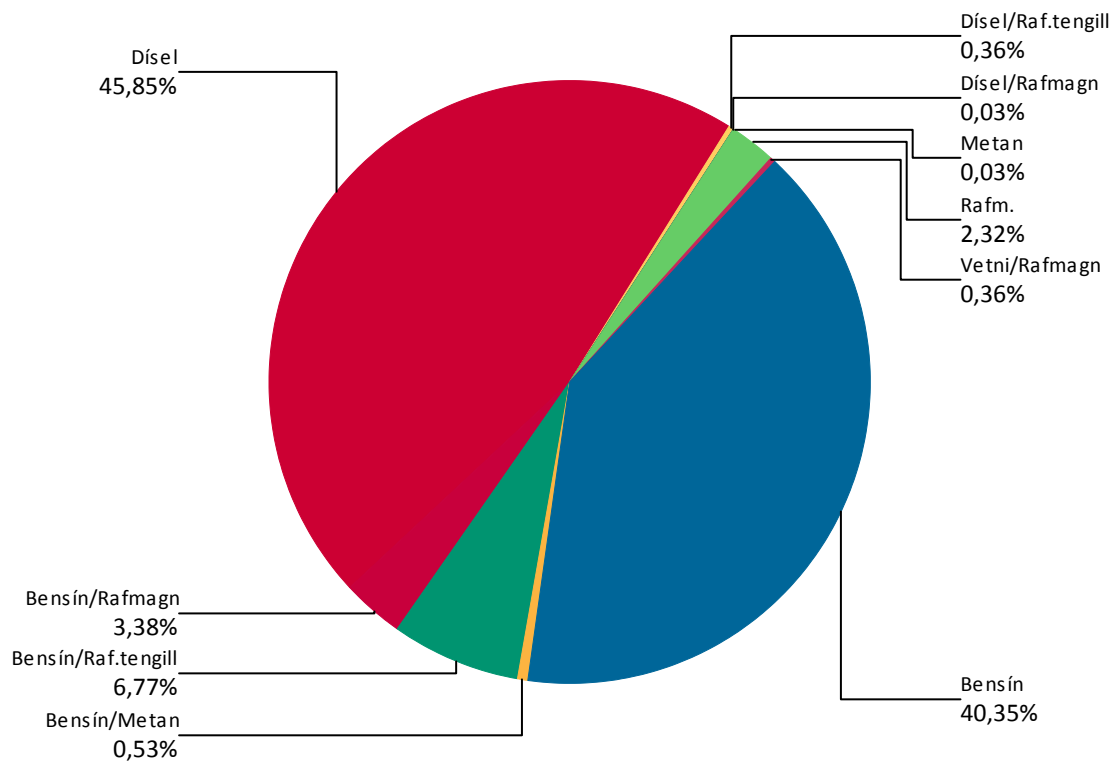

Nýskráning nýrra ökutækja eftir orkugjafa

Dagsetning: 1.6.2018 - 30.6.2018

■ Bensín	■ Bensín/Metan	■ Bensín/Raf.tengill	■ Bensín/Rafmagn
■ Dísel	■ Dísel/Raf.tengill	■ Dísel/Rafmagn	■ Metan
■ Rafm.	■ Vetni/Rafmagn		

Fólksbifreiðar

	Bensín	Dísel	Metan	Rafm.	Bensín/ Metan	Bensín/ Raf.teng	Bensín/ Rafmag	Dísel/Ra f.tengill	Dísel/Ra fmagn	Vetni/Ra fmagn	Alls
AUDI	2	11	0	0	0	6	0	11	1	0	31
BMW	2	17	0	0	0	6	0	0	0	0	25
CAPRON	0	1	0	0	0	0	0	0	0	0	1
CITROEN	12	3	0	0	0	0	0	0	0	0	15
DACIA	25	96	0	0	0	0	0	0	0	0	121
DODGE	1	0	0	0	0	0	0	0	0	0	1
FIAT	5	2	0	0	0	0	0	0	0	0	7
FORD	62	17	0	0	0	0	0	0	0	0	79
HOBBY/FIAT	0	3	0	0	0	0	0	0	0	0	3
HONDA	16	0	0	0	0	0	0	0	0	0	16
HYUNDAI	196	70	0	13	0	0	1	0	0	8	288
JAGUAR	0	6	0	0	0	0	0	0	0	0	6
JEEP	0	14	0	0	0	0	0	0	0	0	14
KARMANN MOBIL	0	1	0	0	0	0	0	0	0	0	1
KIA	21	99	0	7	0	19	2	0	0	0	148
LAND ROVER	0	53	0	0	0	0	0	0	0	0	53
LEXUS	0	0	0	0	0	0	9	0	0	0	9
MAZDA	97	12	0	0	0	0	0	0	0	0	109
MERCEDES-BENZ	3	37	0	0	0	15	0	0	0	0	55
MINI	2	0	0	0	0	5	0	0	0	0	7
MITSUBISHI	3	32	0	0	0	82	0	0	0	0	117
NISSAN	49	87	0	29	0	0	0	0	0	0	165
OPEL	51	5	0	0	0	0	0	0	0	0	56
PEUGEOT	20	26	0	0	0	0	0	0	0	0	46
PORSCHE	2	0	0	0	0	2	0	0	0	0	4
RENAULT	13	115	0	3	0	0	0	0	0	0	131
SKODA	12	173	0	0	13	0	0	0	0	0	198
SSANGYONG	0	24	0	0	0	0	0	0	0	0	24
SUBARU	46	12	0	0	0	0	0	0	0	0	58
SUZUKI	98	0	0	0	0	0	2	0	0	0	100
TOYOTA	260	88	0	0	0	3	88	0	0	3	442
VOLKSWAGEN	106	56	1	10	3	27	0	0	0	0	203
VOLVO	0	21	0	0	0	39	0	0	0	0	60
WEINSBERG	0	4	0	0	0	0	0	0	0	0	4
Alls	1.104	1.085	1	62	16	204	102	11	1	11	2.597

Hópbifreiðar

	Dísel	Alls
IVECO	1	1
MERCEDES-BENZ	2	2
SETRA	3	3
Alls	6	6

Sendibifreiðar

	Bensín	Dísel	Rafm.	Alls
CITROEN	0	1	0	1
DACIA	0	8	0	8
FIAT	2	0	0	2
FORD	2	47	0	49