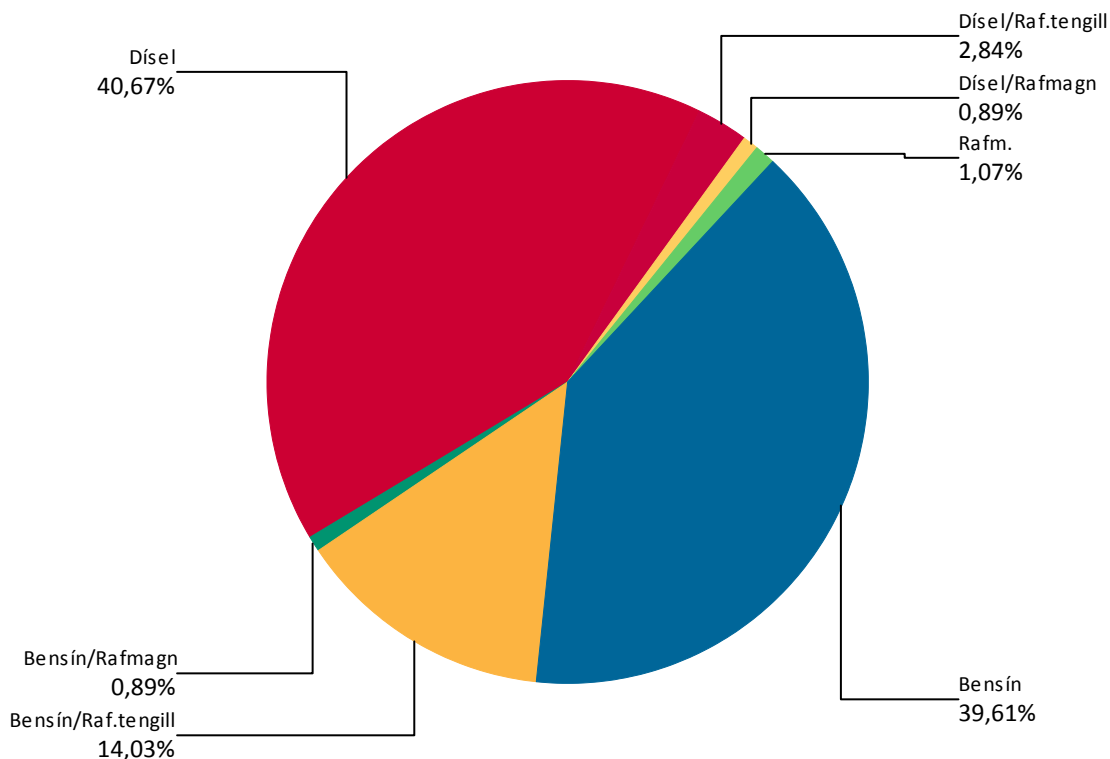

Nýskráning notaðra ökutækja eftir orkugjafa

Dagsetning: 1.6.2018 - 30.6.2018

- Bensín
- Bensín/Raf.tengill
- Bensín/Rafmagn
- Dísel
- Dísel/Raf.tengill
- Dísel/Rafmagn
- Rafm.

Fólksbifreiðar

	Bensín	Dísel	Rafm.	Bensín/ Raf.teng	Bensín/ Rafmag	Dísel/Ra f.tengill	Dísel/Ra fmagn	Alls
AUDI	1	7	0	2	0	5	0	15
BMW	2	10	0	16	0	0	0	28
CADILLAC	1	0	0	0	0	0	0	1
CAPRON	0	1	0	0	0	0	0	1
CHEVROLET	7	0	0	0	0	0	0	7
CHRYSLER	2	0	0	0	0	0	0	2
CITROEN	3	1	0	0	0	0	0	4
DODGE	2	0	0	0	0	0	0	2
FORD	4	3	0	0	0	0	0	7
HYUNDAI	7	6	0	0	0	0	0	13
JEEP	2	1	0	0	0	0	0	3
KIA	2	0	1	4	0	0	0	7
LAND ROVER	0	13	0	0	0	0	0	13
MAZDA	0	6	0	0	0	0	0	6
MERCEDES-BENZ	3	19	0	10	0	0	0	32
MITSUBISHI	0	0	0	24	0	0	0	24
NISSAN	0	6	5	0	0	0	0	11
OPEL	0	1	0	0	0	0	0	1
PONTIAC	1	0	0	0	0	0	0	1
RENAULT	0	5	0	0	0	0	0	5
SKODA	2	21	0	0	0	0	0	23
SUBARU	1	0	0	0	0	0	0	1
SUZUKI	5	1	0	0	0	0	0	6
TOYOTA	61	2	0	0	5	0	0	68
VOLKSWAGEN	95	6	0	2	0	0	0	103
VOLVO	1	11	0	21	0	11	5	49
Alls	202	120	6	79	5	16	5	433

Hópbifreiðar

	Dísel	Alls
FORD	5	5
MERCEDES-BENZ	6	6
SCANIA	2	2
Alls	13	13

Sendibifreiðar

	Bensín	Dísel	Alls
CITROEN	0	1	1
DACIA	4	0	4
FORD	0	22	22
ISUZU	0	4	4
MERCEDES-BENZ	0	8	8
NISSAN	0	4	4
OPEL	0	2	2
RENAULT	0	9	9
TOYOTA	0	4	4
Alls	4	54	58